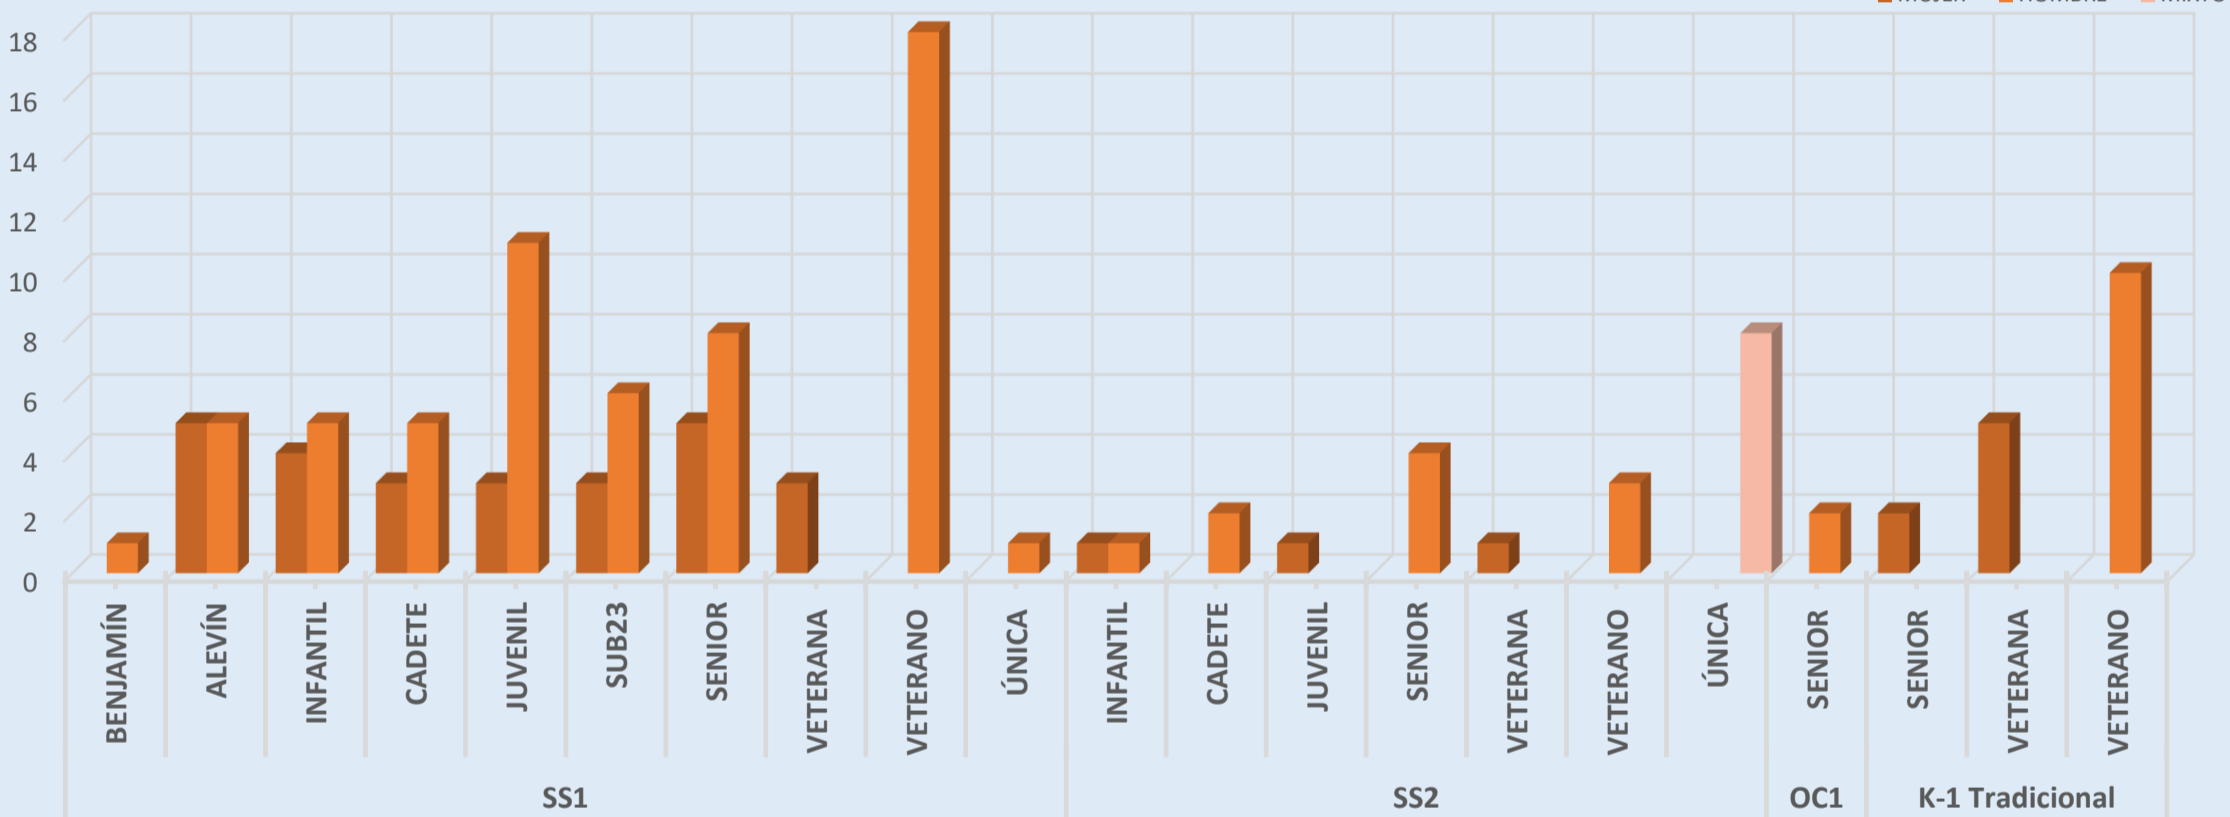

Participación por Comunidad

■ COMUNIDAD VALENCIANA ■ MURCIA

Participación por Provincia

■ ALICANTE ■ CASTELLÓN ■ VALENCIA ■ OTRAS

Participación por Sexo

■ MUJER ■ HOMBRE ■ MIXTO

Total Clubes: 11

Participación por Categoría

■ MUJER ■ HOMBRE ■ MIXTO

Medallero por Club

■ 1 ■ 2 ■ 3