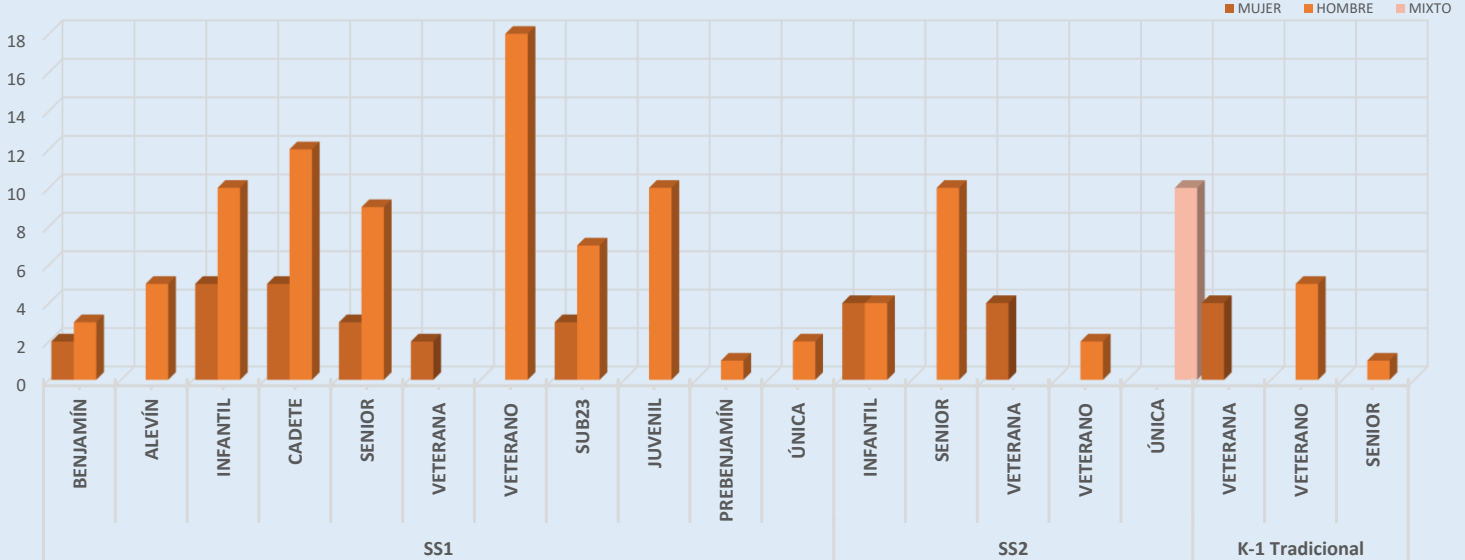

Participación por Comunidad

Participación por Provincia

Serie1
69
40
11

Participación por Sexo

Total Clubes: 11

Participación por Categoría

Medallero por Club