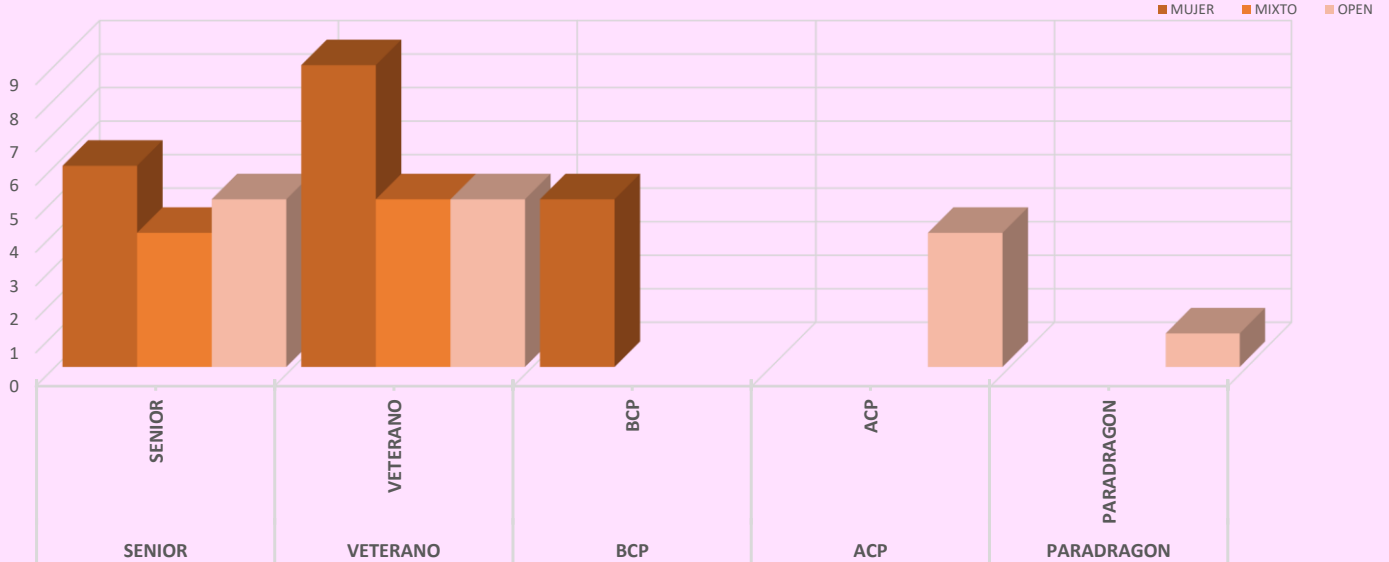

Participación por Comunidad

■ COMUNIDAD VALENCIANA ■ MURCIA

Participación por Provincia

■ ALICANTE ■ CASTELLÓN ■ VALENCIA ■ OTRAS

Serie1
16
11
6

Participación por Sexo

■ MUJER ■ MIXTO ■ OPEN

Total Clubes: 7

Participación por Categoría

■ MUJER ■ MIXTO ■ OPEN

Medallero por Club

■ 1 ■ 2 ■ 3