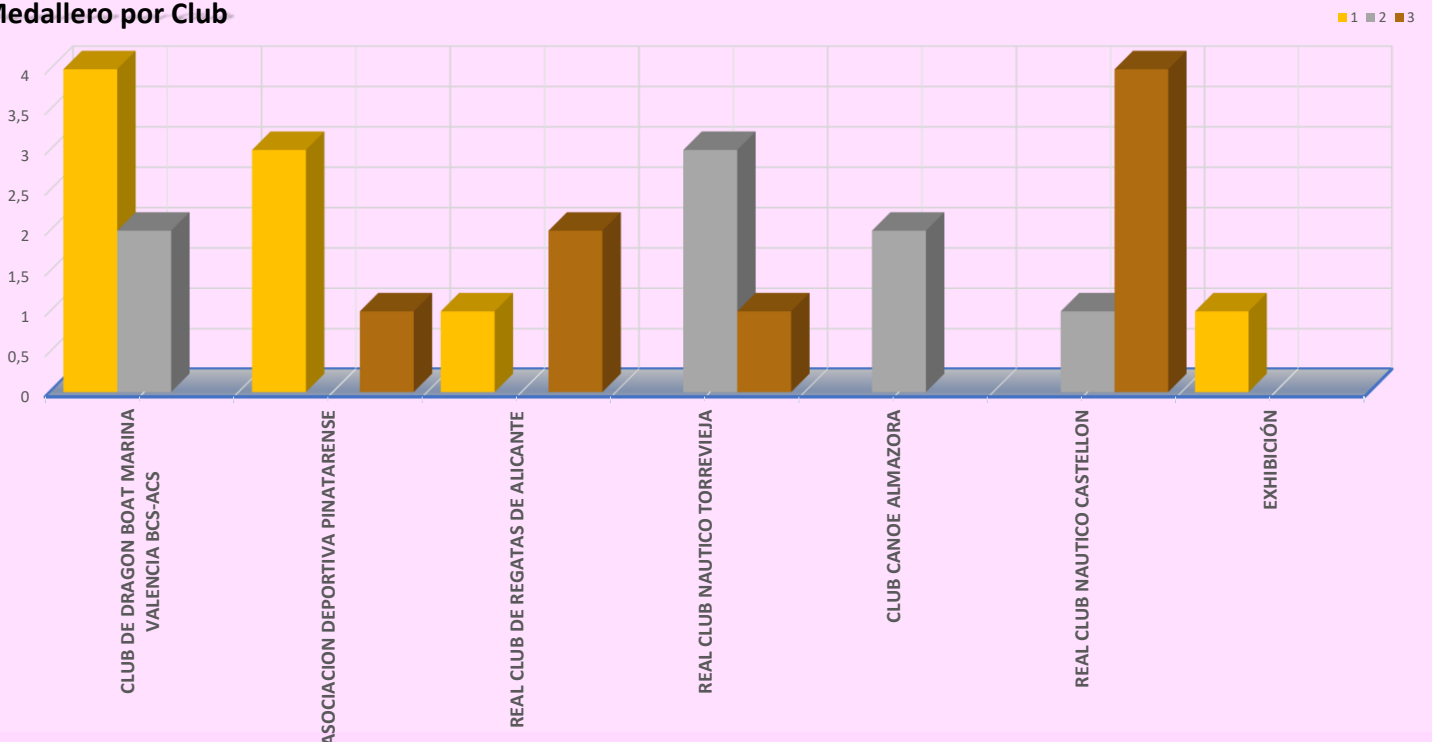

Participación por Comunidad

■ COMUNIDAD VALENCIANA ■ MURCIA

Participación por Provincia

■ ALICANTE ■ CASTELLÓN ■ VALENCIA ■ OTRAS

Serie1
16
11
6

Participación por Sexo

■ MUJER ■ MIXTO ■ OPEN

Total Clubes: 7

Participación por Categoría

■ MUJER ■ MIXTO ■ OPEN

Medallero por Club

■ 1 ■ 2 ■ 3