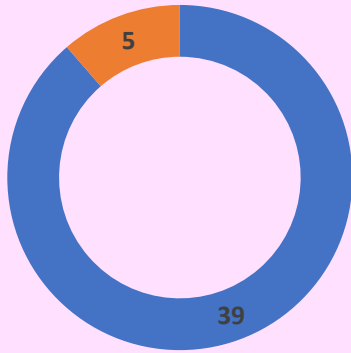

Participación por Comunidad

■ COMUNIDAD VALENCIANA ■ MURCIA

Participación por Provincia

■ ALICANTE ■ CASTELLÓN ■ VALENCIA ■ OTRAS

Serie1
16
11
6

Participación por Sexo

■ MUJER ■ MIXTO ■ OPEN

Total Clubes: 7

Participación por Categoría

■ MUJER ■ MIXTO ■ OPEN

Medallero por Club

■ 1 ■ 2 ■ 3