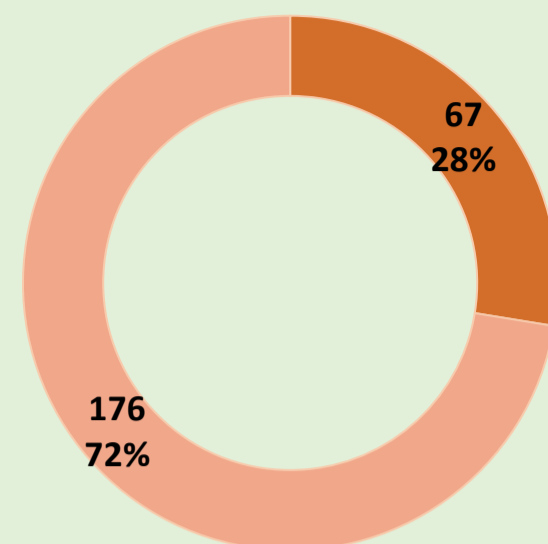

Participación por Comunidad

Embarcaciones:
243

Participación por Provincia

Participación:
243

ALICANTE CASTELLÓN VALENCIA OTRAS

Serie1
125
71,5
18

Participación por Sexo

MUJER HOMBRE

Total Clubes: 17

Participación por Categoría

K1

C1

Medallero por Club