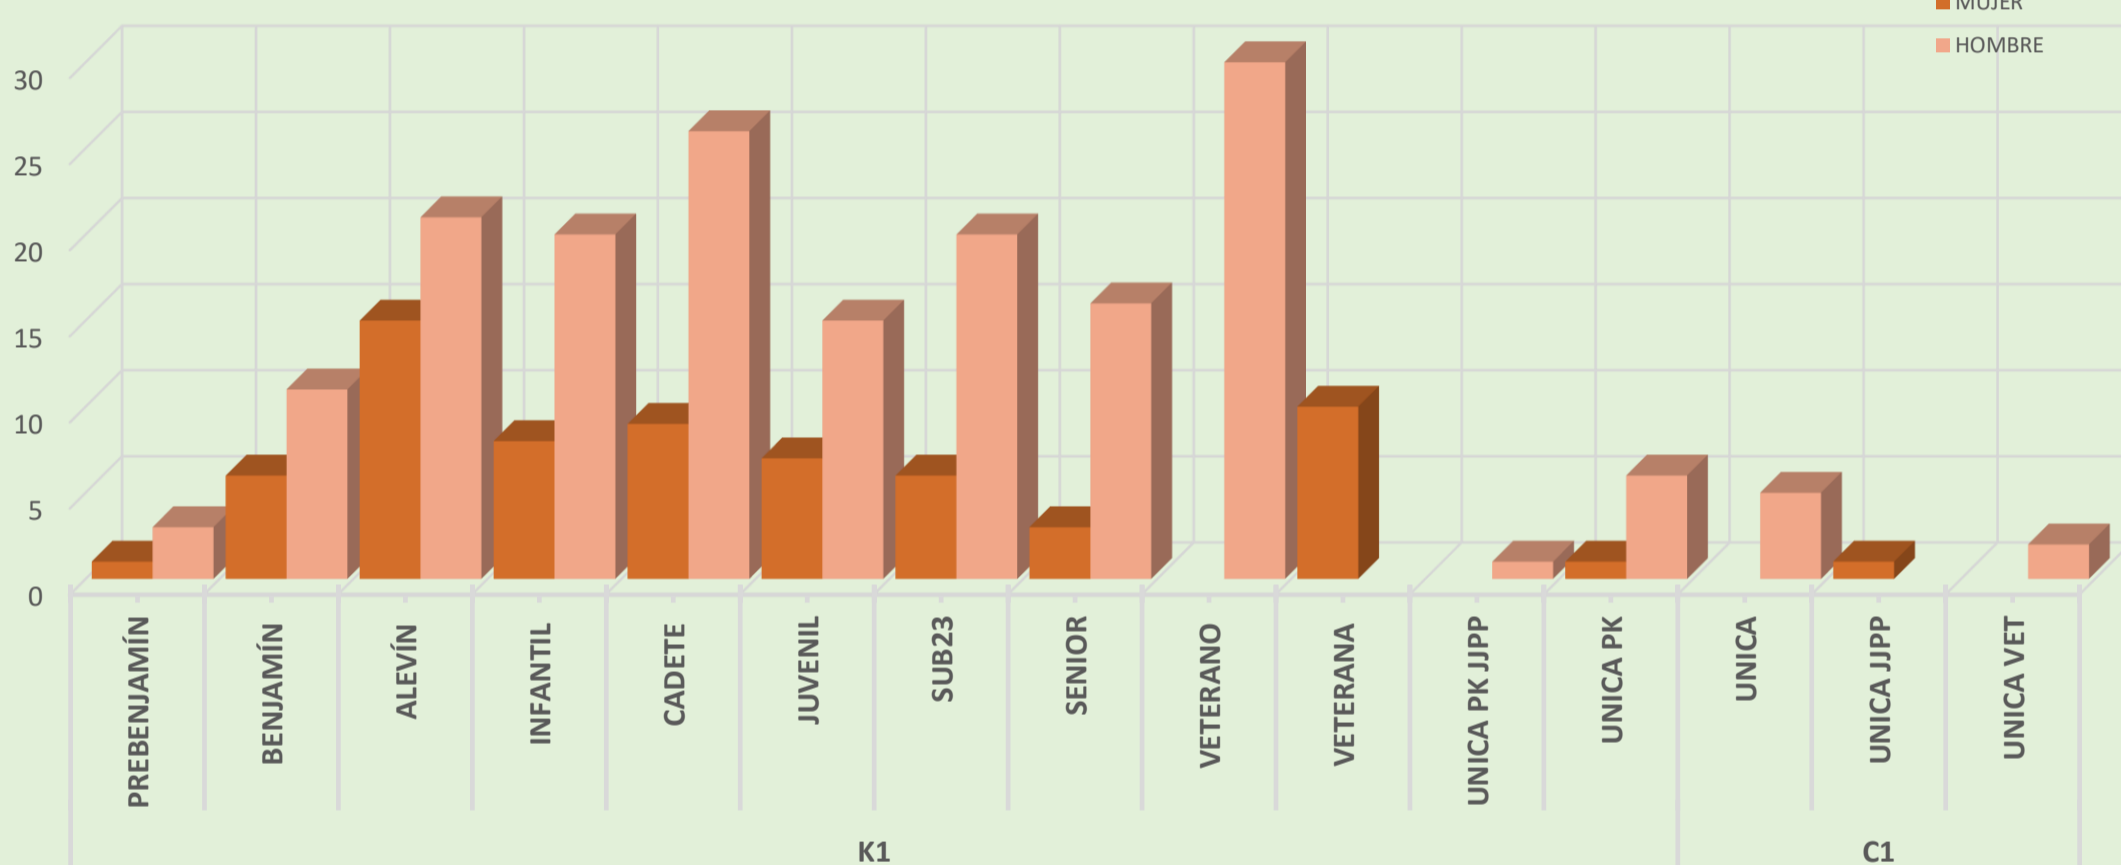

Participación por Comunidad

Embarcaciones:
243

Participación por Provincia

Participación:
243

ALICANTE CASTELLÓN VALENCIA OTRAS

Serie1
125
71,5
18

Participación por Sexo

MUJER HOMBRE

Total Clubes: 17

Participación por Categoría

K1

C1

Medallero por Club