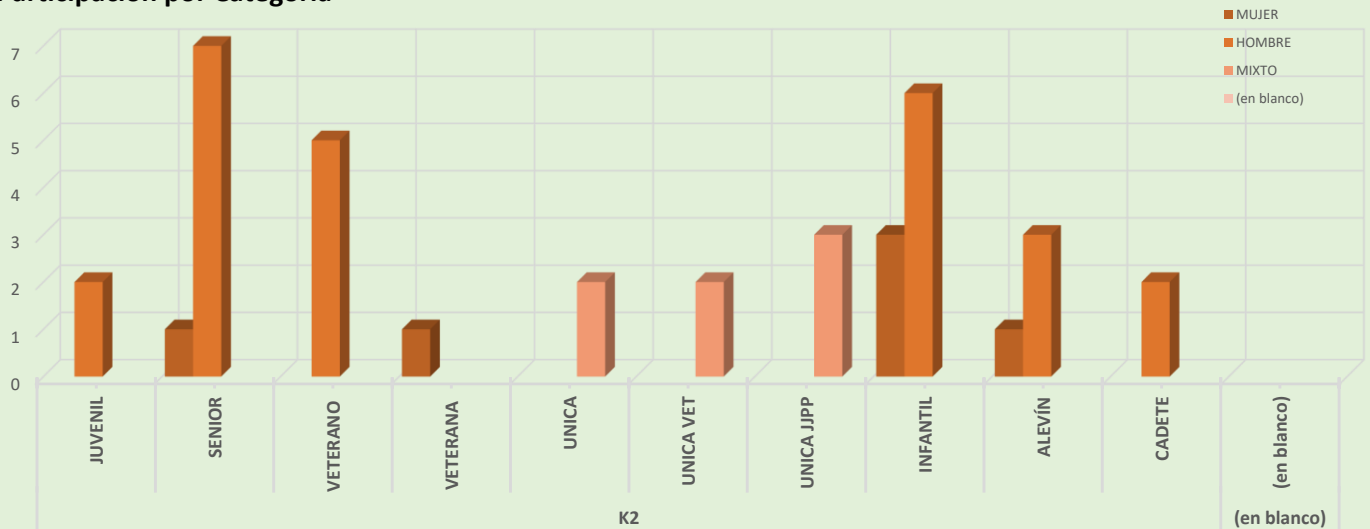

Participación por Comunidad

Participación por Provincia

Participación por Sexo

■ COMUNIDAD VALENCIANA ■ OTROS ■ (en blanco)

■ CASTELLÓN ■ VALENCIA ■ OTROS ■ (en blanco)

■ MUJER ■ HOMBRE ■ MIXTO ■ (en blanco)

Total Clubes: 7

Participación por Categoría

Medallero por Club