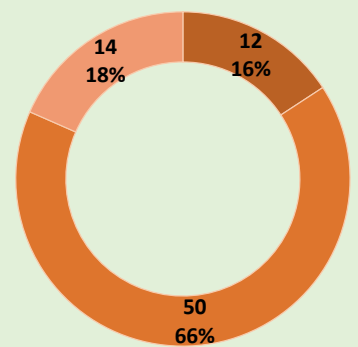

Participación por Comunidad

Participación por Provincia

Participación por Sexo

■ COMUNIDAD VALENCIANA ■ OTROS ■ (en blanco)

■ CASTELLÓN ■ VALENCIA ■ OTROS ■ (en blanco)

■ MUJER ■ HOMBRE ■ MIXTO ■ (en blanco)

Total Clubes: 7

Participación por Categoría

Medallero por Club