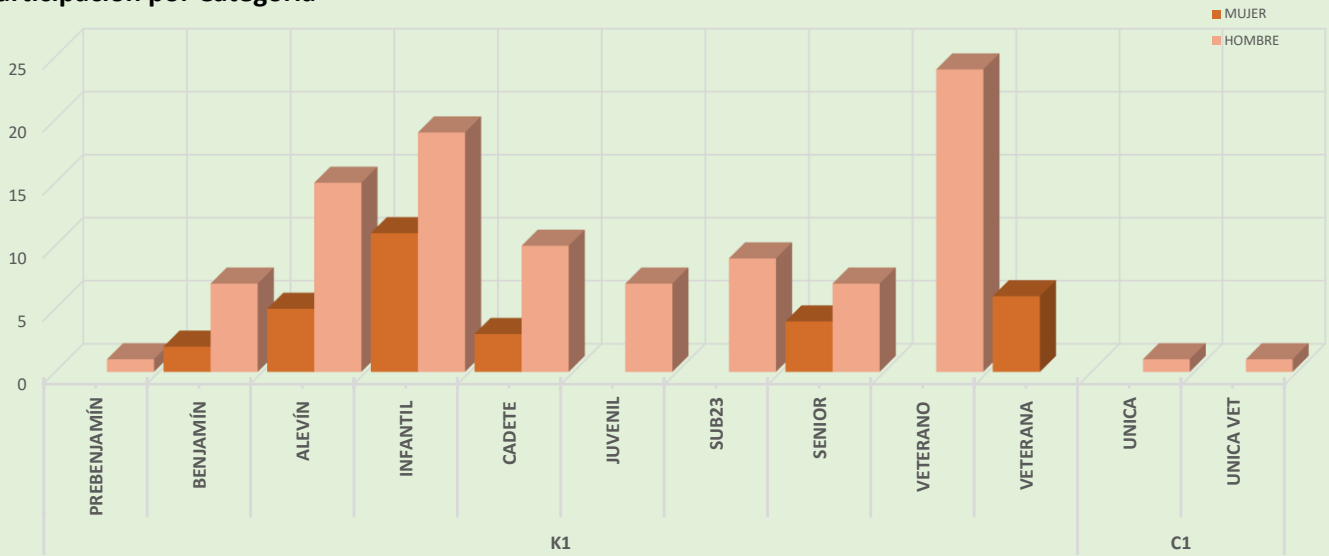

Participación por Comunidad

- COMUNIDAD VALENCIANA
- REGIÓN DE MURCIA
- CASTILLA LA MANCHA
- MADRID

Participación por Provincia

- ALICANTE
- CASTELLÓN
- VALENCIA
- OTROS

Participación por Sexo

- MUJER
- HOMBRE

Total Clubes: 10

Participación por Categoría

Medallero por Club