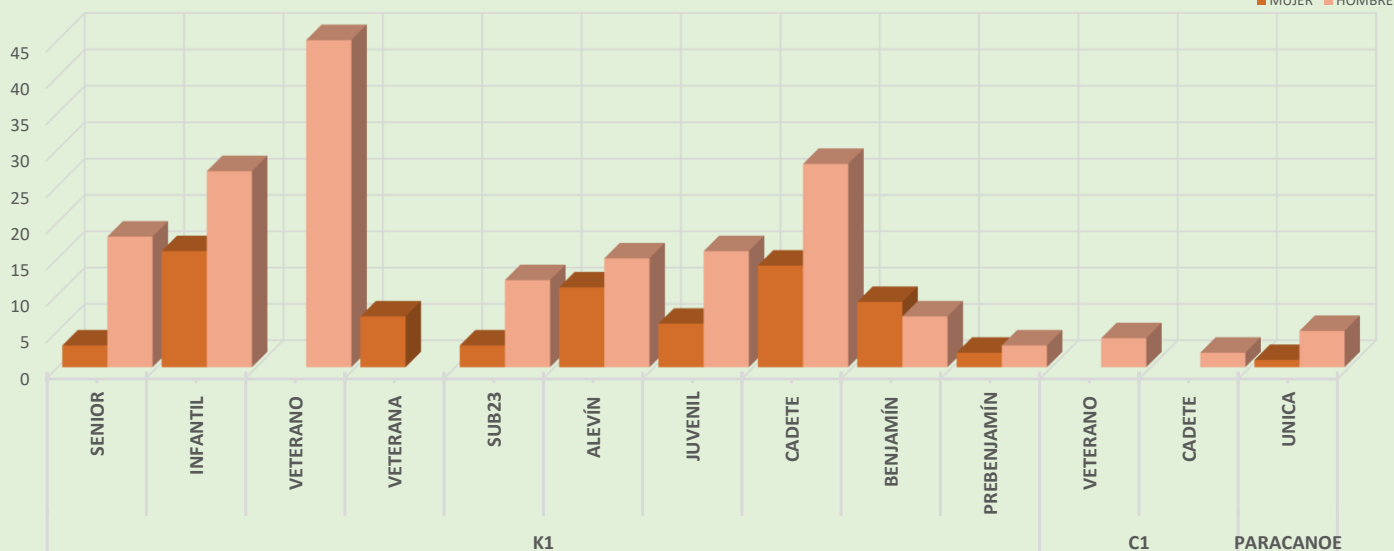

Participación por Comunidad

- COMUNIDAD VALENCIANA
- REGIÓN DE MURCIA
- GALICIA
- CASTILLA-LA MANCHA

Participación por Provincia

- ALICANTE
- CASTELLÓN
- VALENCIA
- OTRAS

Participación por Sexo

- MUJER
- HOMBRE

Total Clubes: 17

Participación por Categoría

Medallero por Club