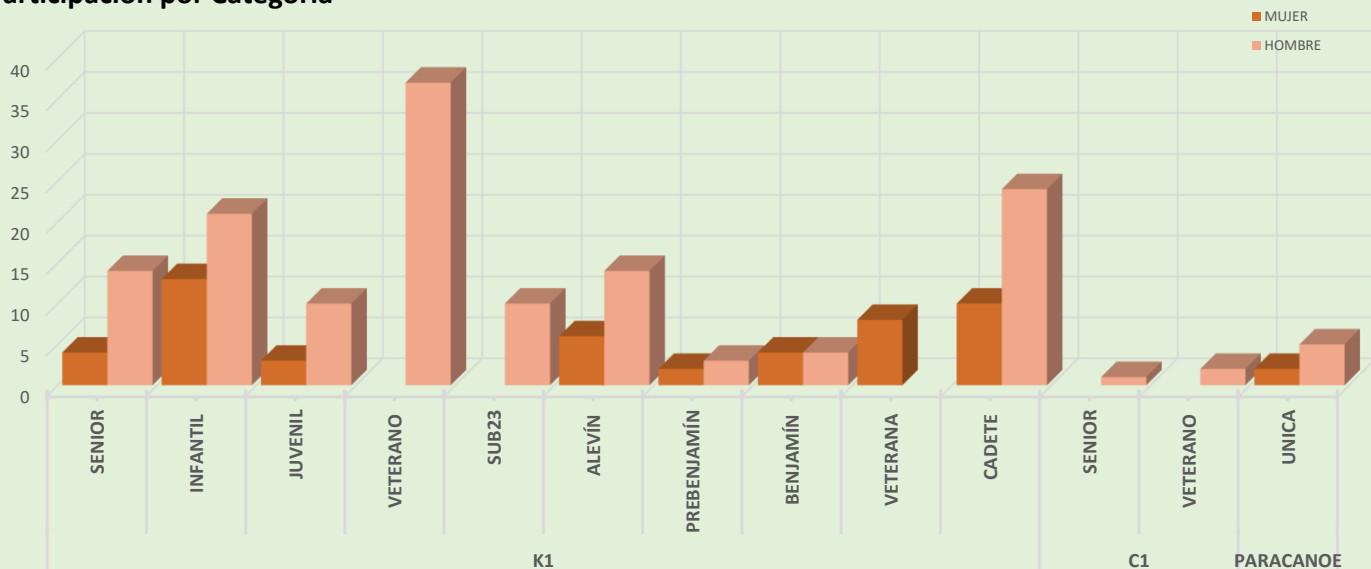

Participación por Comunidad

- COMUNIDAD VALENCIANA
- REGIÓN DE MURCIA
- CASTILLA LA MANCHA
- ANDALUCIA
- BALEARES

Participación por Provincia

- ALICANTE
- CASTELLÓN
- VALENCIA
- OTRAS

Participación por Sexo

- MUJER
- HOMBRE

Total Clubes: 18

Participación por Categoría

Medallero por Club