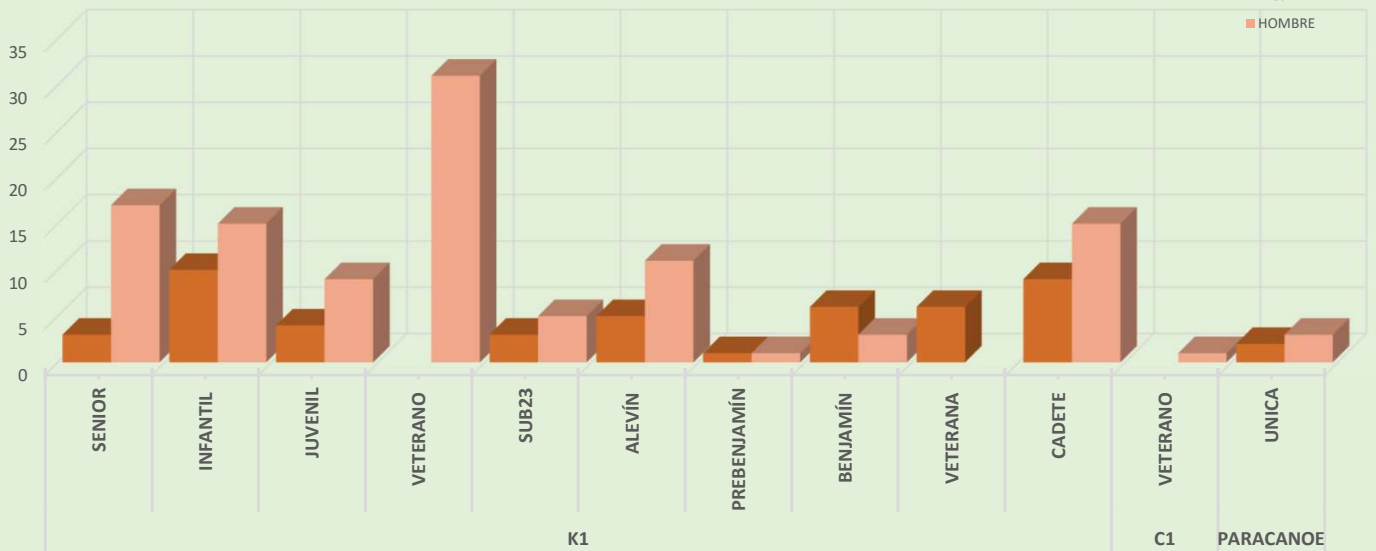

### Participación por Comunidad

■ COMUNIDAD VALENCIANA  
■ GALICIA  
■ CASTILLA LA MANCHA

### Participación por Provincia

■ ALICANTE ■ CASTELLÓN ■ VALENCIA ■ OTRAS

Serie1  
110  
65  
20

### Participación por Sexo

■ MUJER ■ HOMBRE

**Total Clubes: 12**

### Participación por Categoría

■ MUJER  
■ HOMBRE