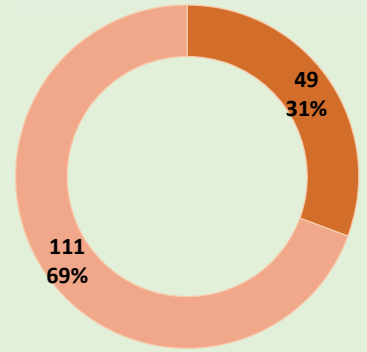

### Participación por Comunidad

■ COMUNIDAD VALENCIANA  
■ GALICIA  
■ CASTILLA LA MANCHA

### Participación por Provincia

■ ALICANTE ■ CASTELLÓN ■ VALENCIA ■ OTRAS

Serie1  
110  
65  
20

### Participación por Sexo

■ MUJER ■ HOMBRE

**Total Clubes: 12**

### Participación por Categoría

■ MUJER  
■ HOMBRE