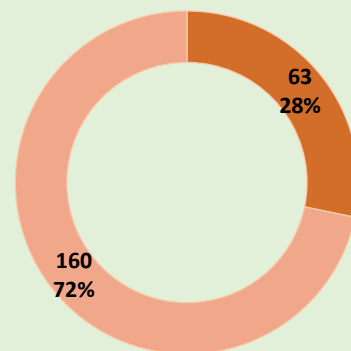

### Participación por Comunidad

- COMUNIDAD VALENCIANA
- REGIÓN DE MURCIA
- GALICIA
- BALEARES

### Participación por Provincia

- ALICANTE
- CASTELLÓN
- VALENCIA
- OTRAS

Serie1  
138  
76  
14

### Participación por Sexo

- MUJER
- HOMBRE

**Total Clubes: 16**

### Participación por Categoría

- MUJER
- HOMBRE