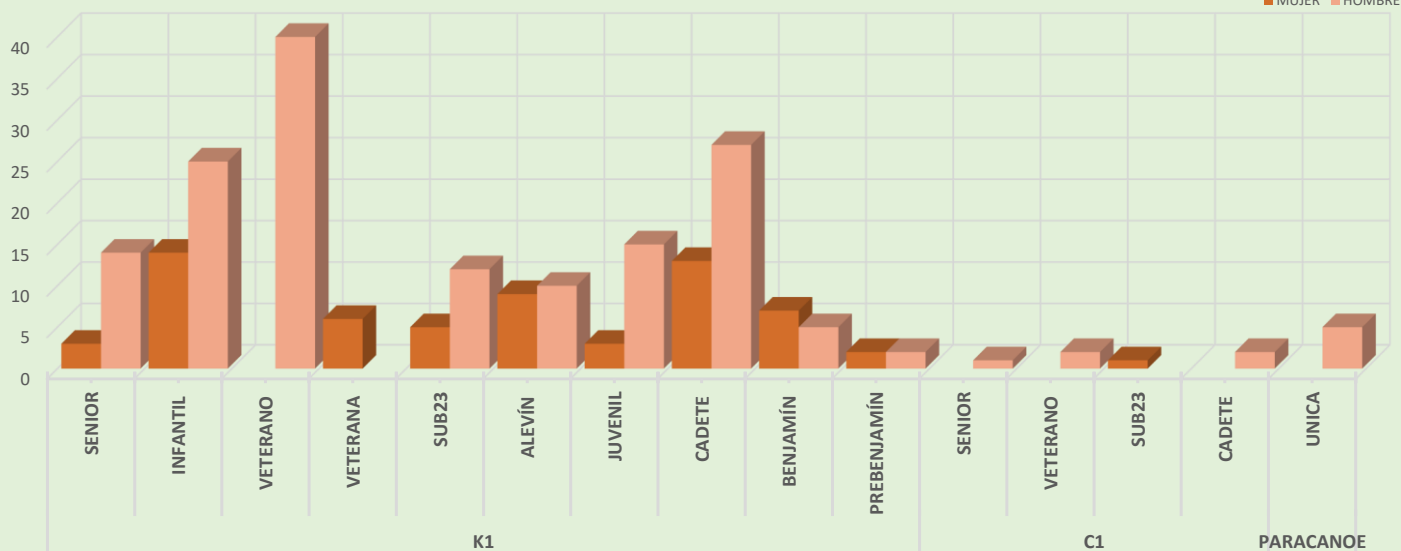

Participación por Categoría