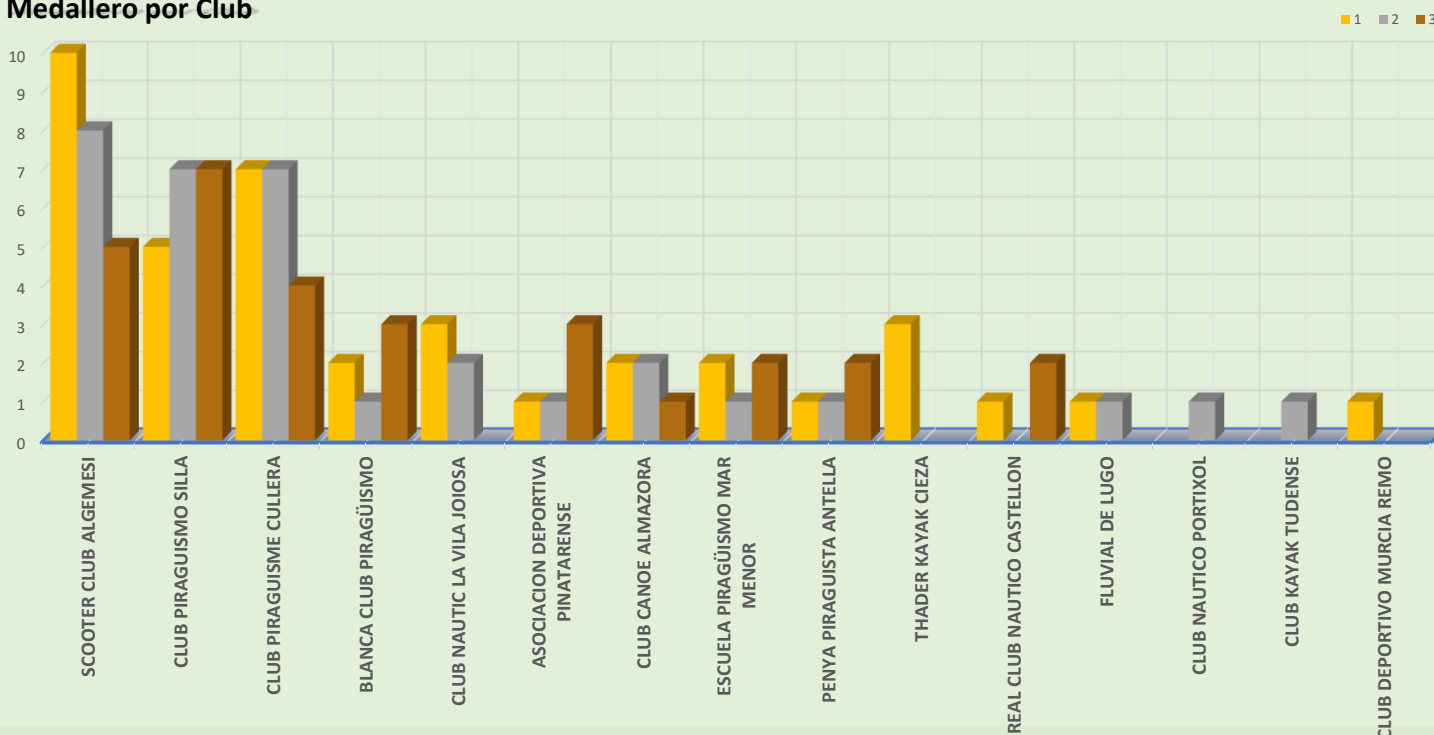

### Participación por Provincia

- ALICANTE
- CASTELLÓN
- VALENCIA
- OTRAS

Serie1  
138  
76  
14

### Participación por Sexo

- MUJER
- HOMBRE

**Total Clubes: 16**

### Participación por Categoría

- MUJER
- HOMBRE

### Medallero por Club

- 1
- 2
- 3