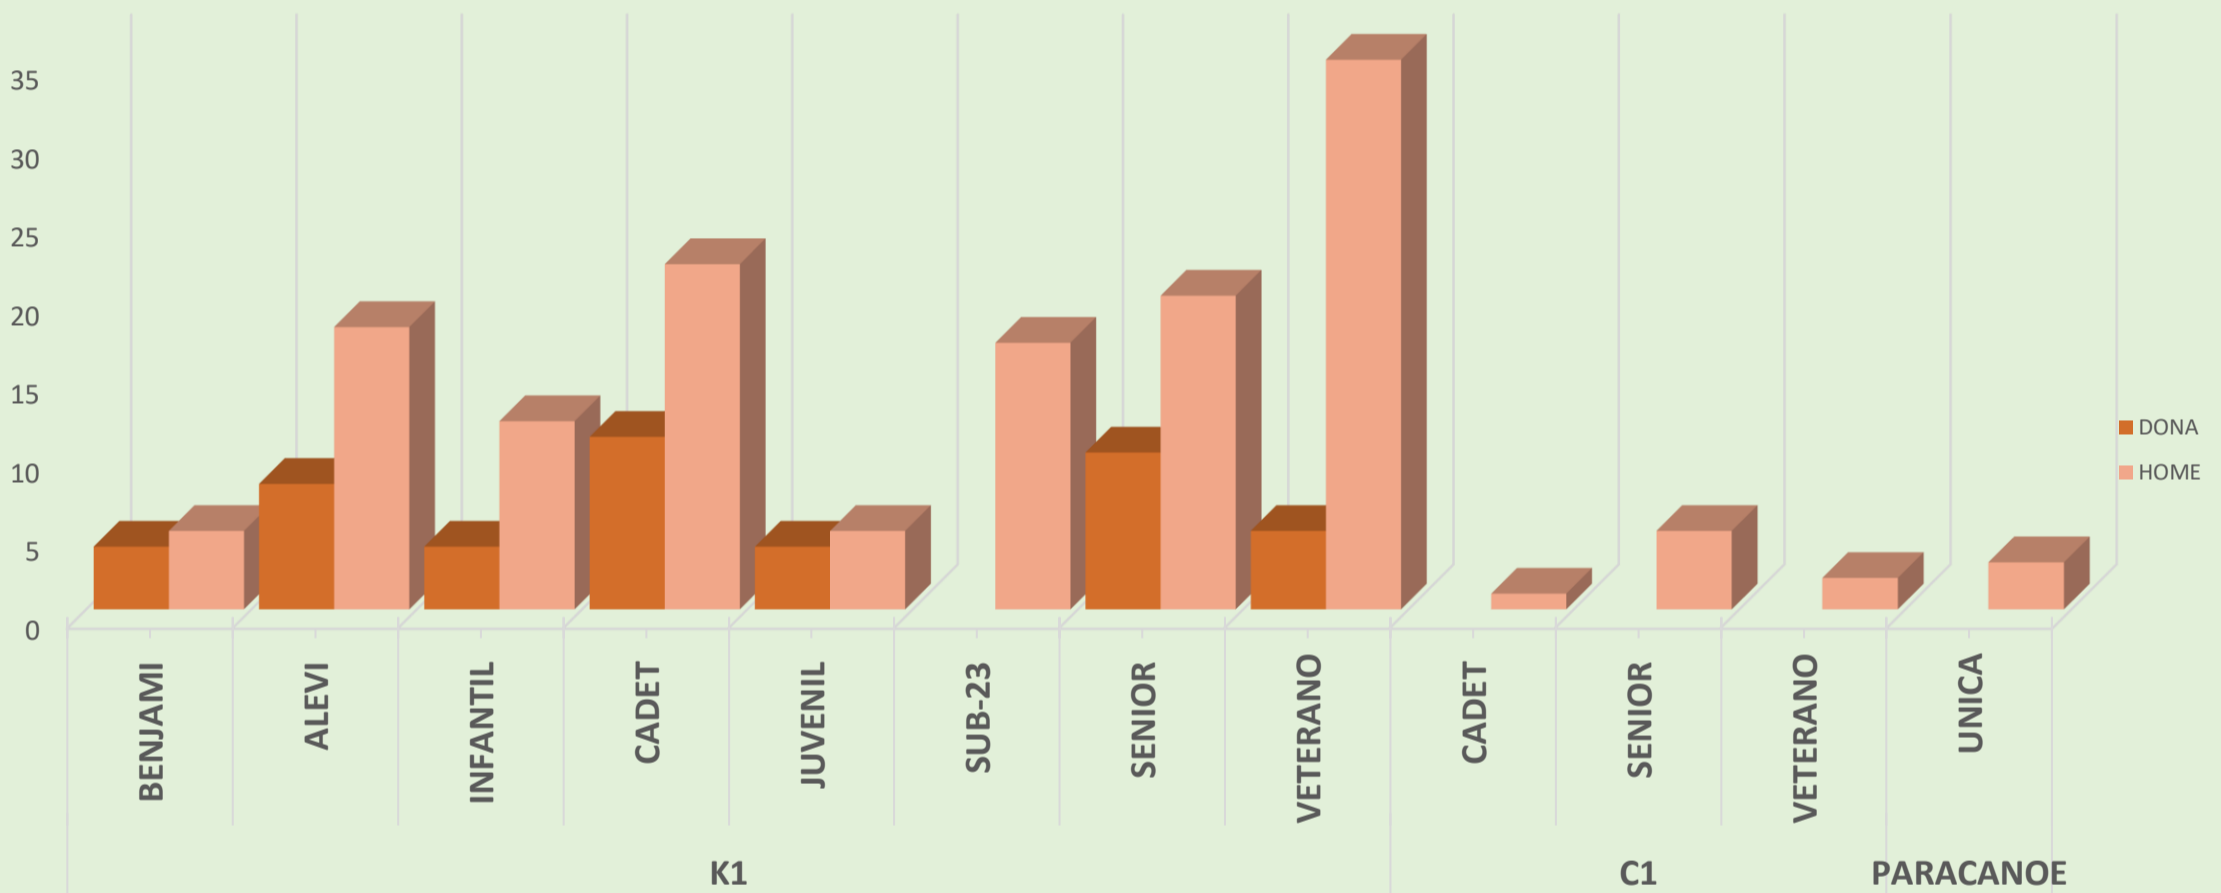

### Participación por Comunidad

- COMUNIDAD AUTÓNOMA DE ANDALUCÍA
- COMUNIDAD AUTÓNOMA DE GALICIA
- COMUNIDAD AUTÓNOMA DE VALENCIA
- COMUNIDAD AUTÓNOMA REGIÓN DE MURCIA

### Participación por Provincia

- ALICANTE
- VALENCIA
- OTRAS
- CASTELLÓN

### Participación por Sexo

- DONA
- HOME

**Total Clubes: 14**

### Participación por Categoría