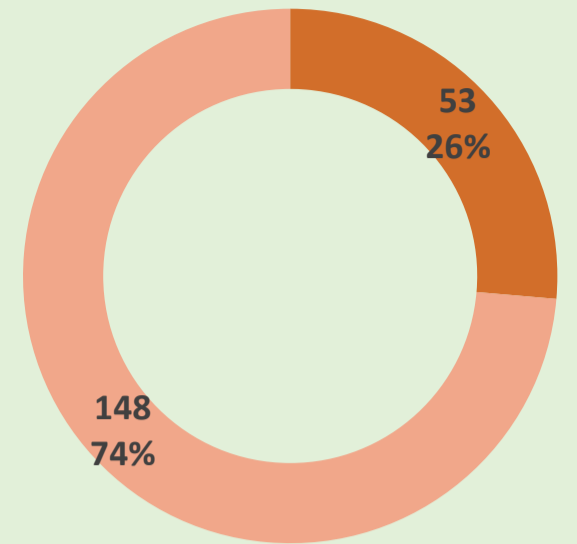

Participación por Comunidad

- COMUNIDAD AUTÓNOMA DE ANDALUCÍA
- COMUNIDAD AUTÓNOMA DE GALICIA
- COMUNIDAD AUTÓNOMA DE VALENCIA
- COMUNIDAD AUTÓNOMA REGIÓN DE MURCIA

Participación por Provincia

- ALICANTE
- VALENCIA
- OTRAS
- CASTELLÓN

Serie1
130
74
18

Participación por Sexo

- DONA
- HOME

Total Clubes: 15

Participación por Categoría

Medallero por Club