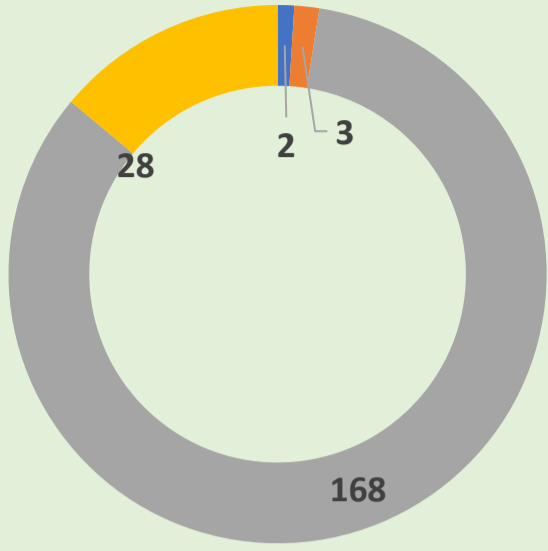

Participación por Comunidad

- COMUNIDAD AUTÓNOMA DE ANDALUCÍA
- COMUNIDAD AUTÓNOMA DE GALICIA
- COMUNIDAD AUTÓNOMA DE VALENCIA
- COMUNIDAD AUTÓNOMA REGIÓN DE MURCIA

Participación por Provincia

- ALICANTE
- VALENCIA
- OTRAS
- CASTELLÓN

Serie1
130
74
18

Participación por Sexo

- DONA
- HOME

Total Clubes: 15

Participación por Categoría

Medallero por Club