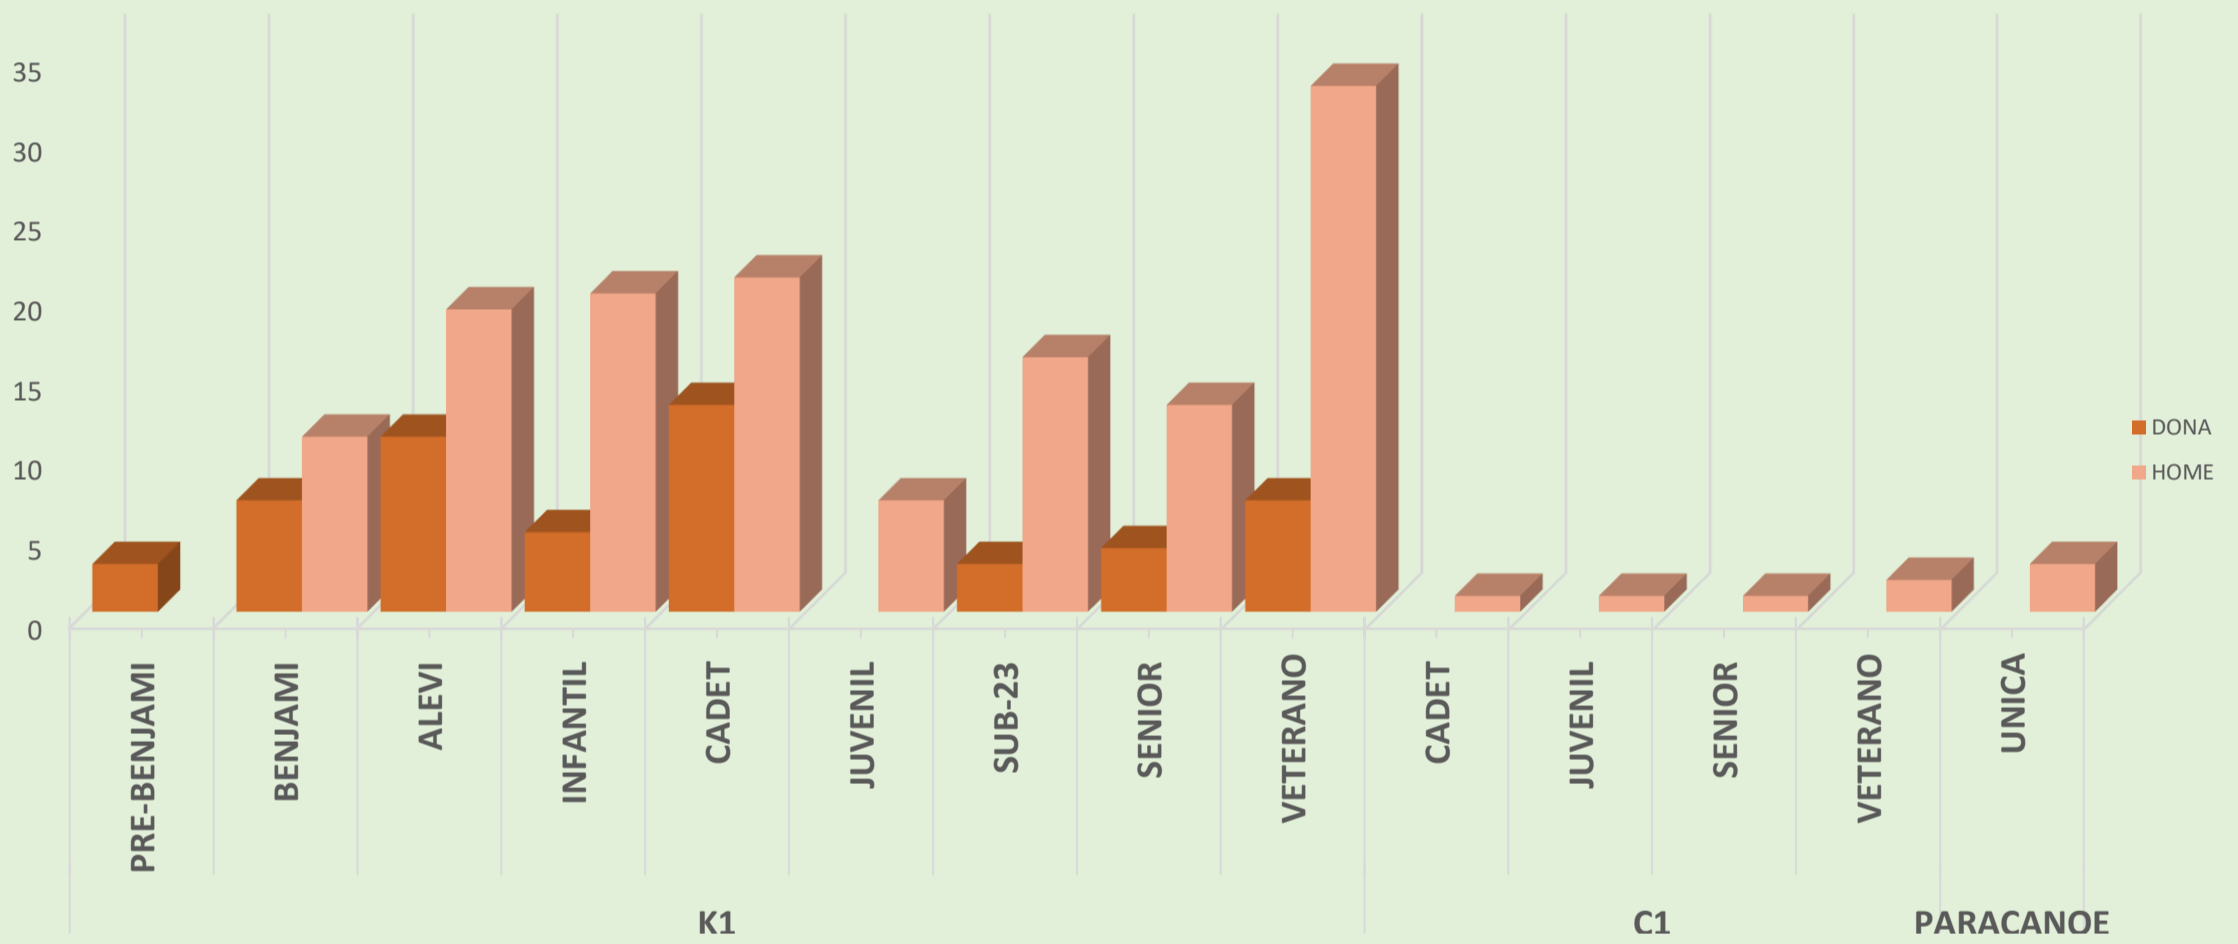

Participación por Comunidad

- COMUNIDAD AUTÓNOMA DE ANDALUCÍA
- COMUNIDAD AUTÓNOMA DE GALICIA
- COMUNIDAD AUTÓNOMA DE VALENCIA
- COMUNIDAD AUTÓNOMA REGIÓN DE MURCIA

Participación por Provincia

- ALICANTE
- VALENCIA
- OTRAS
- CASTELLÓN

Serie1
130
74
18

Participación por Sexo

- DONA
- HOME

Total Clubes: 15

Participación por Categoría

Medallero por Club