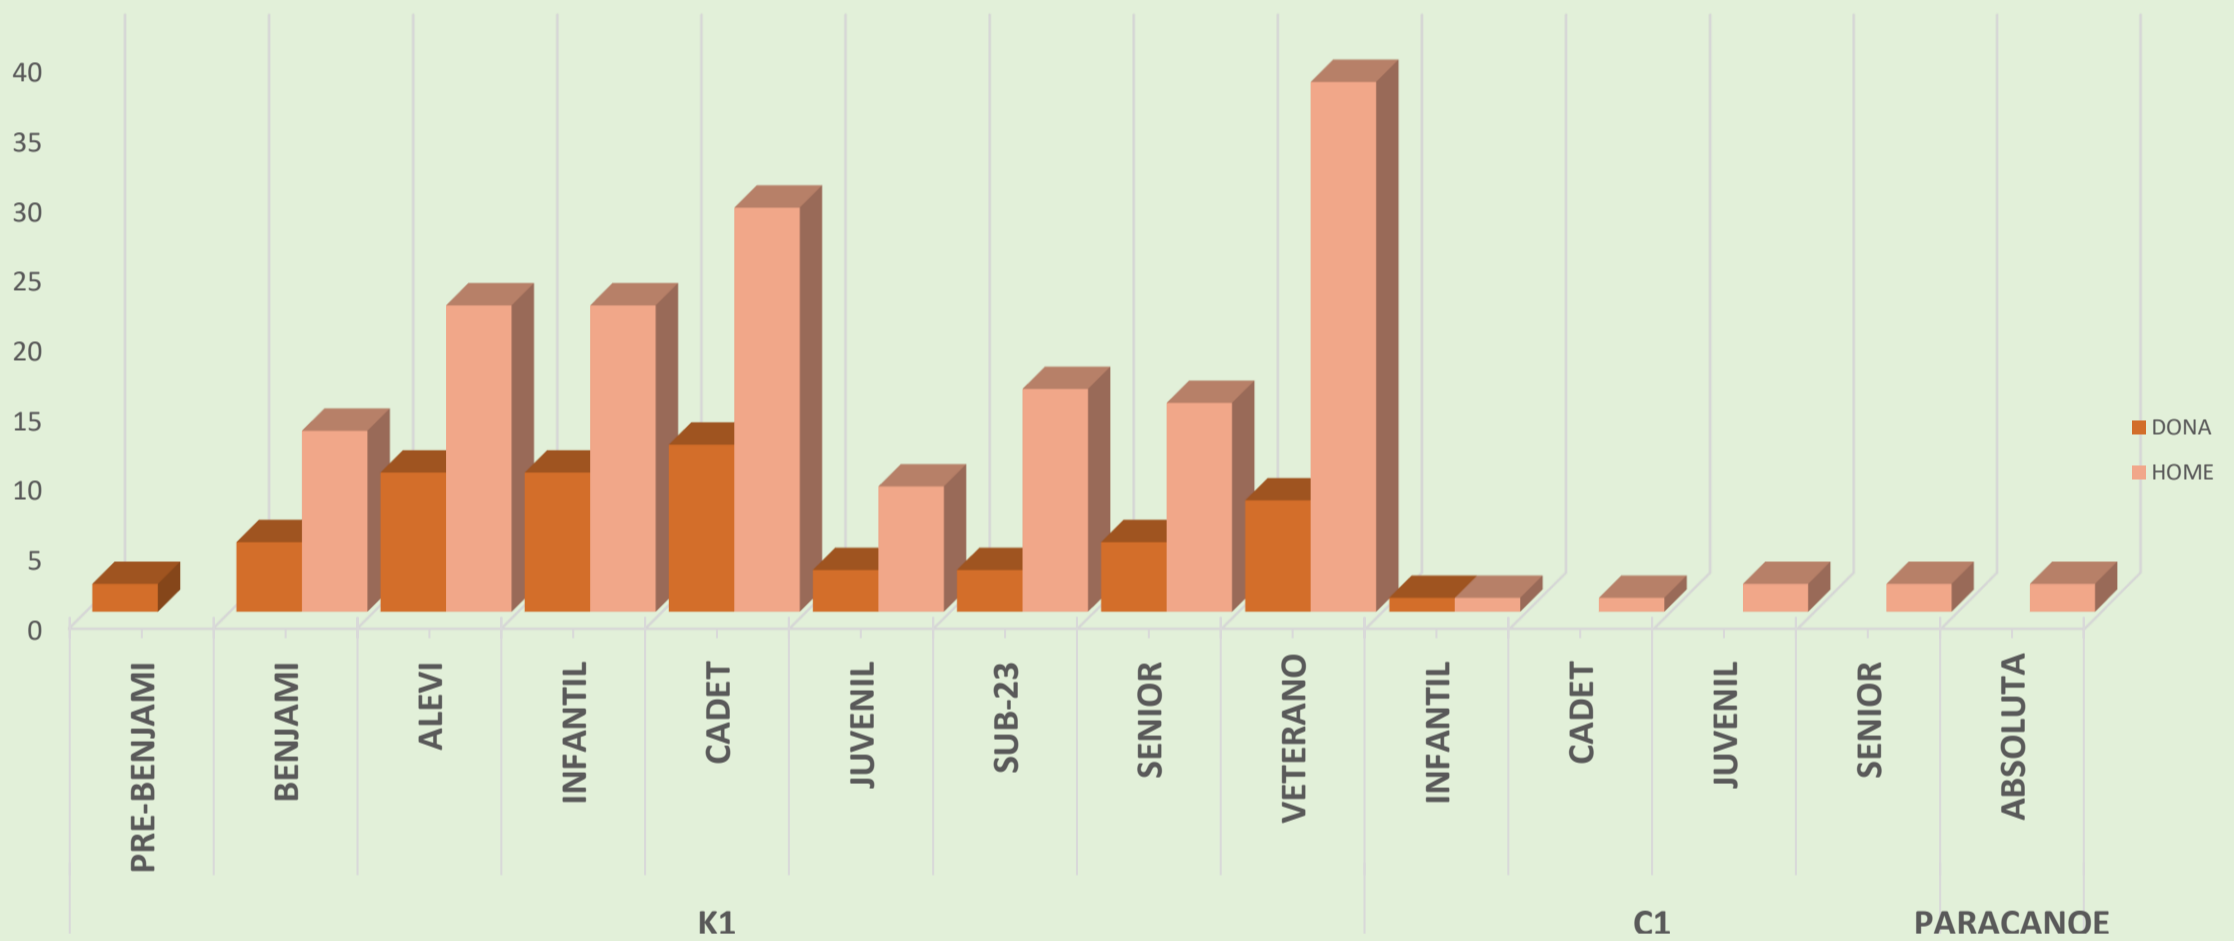

Participación por Comunidad

- COMUNIDAD AUTÓNOMA DE ANDALUCÍA
- COMUNIDAD AUTÓNOMA DE GALICIA
- COMUNIDAD AUTÓNOMA DE VALENCIA
- COMUNIDAD AUTÓNOMA REGIÓN DE MURCIA

Participación por Provincia

- ALICANTE
- VALENCIA
- OTRAS
- CASTELLÓN

Serie1
136
77,5
19

Participación por Sexo

- DONA
- HOME

Total Clubes: 16

Participación por Categoría

Medallero por Club