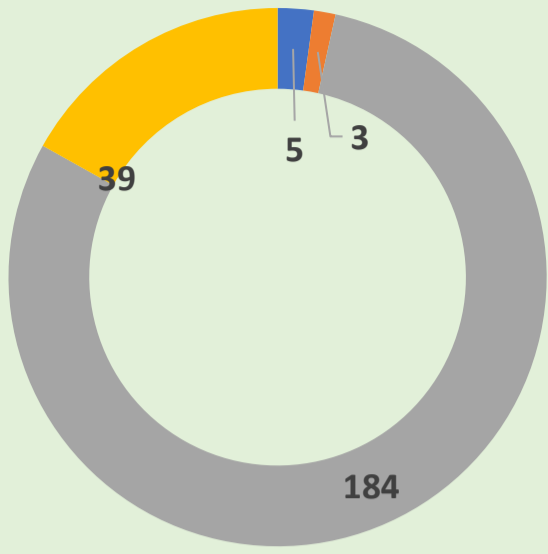

Participación por Comunidad

- COMUNIDAD AUTÓNOMA DE ANDALUCÍA
- COMUNIDAD AUTÓNOMA DE GALICIA
- COMUNIDAD AUTÓNOMA DE VALENCIA
- COMUNIDAD AUTÓNOMA REGIÓN DE MURCIA

Participación por Provincia

- ALICANTE
- VALENCIA
- OTRAS
- CASTELLÓN

Serie1
136
77,5
19

Participación por Sexo

- DONA
- HOME

Total Clubes: 16

Participación por Categoría

Medallero por Club