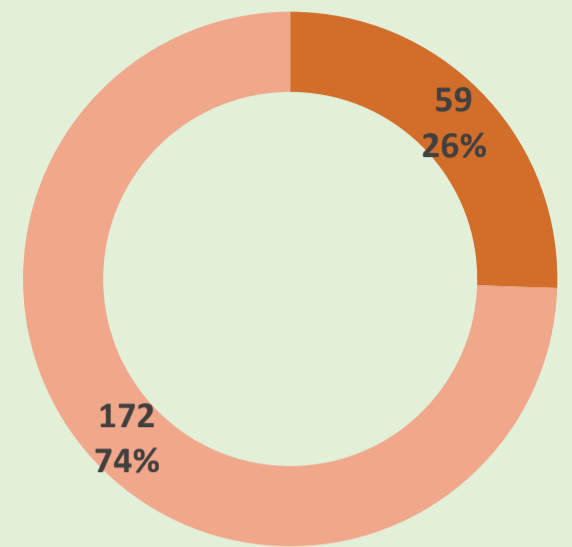

Participación por Comunidad

- COMUNIDAD AUTÓNOMA DE ANDALUCÍA
- COMUNIDAD AUTÓNOMA DE GALICIA
- COMUNIDAD AUTÓNOMA DE VALENCIA
- COMUNIDAD AUTÓNOMA REGIÓN DE MURCIA

Participación por Provincia

- ALICANTE
- VALENCIA
- OTRAS
- CASTELLÓN

Serie1
136
77,5
19

Participación por Sexo

- DONA
- HOME

Total Clubes: 16

Participación por Categoría

Medallero por Club