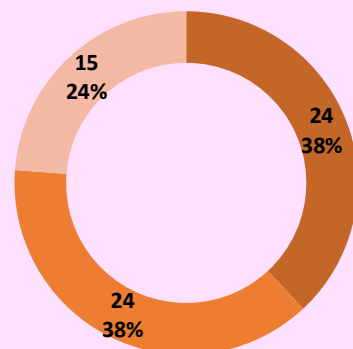

### Participación por Comunidad

COMUNIDAD VALENCIANA  
MURCIA  
ANDALUCIA

### Participación por Provincia

ALICANTE CASTELLÓN VALENCIA OTROS

### Participación por Sexo

OPEN MUJER MIXTO

**Total Clubes: 11**