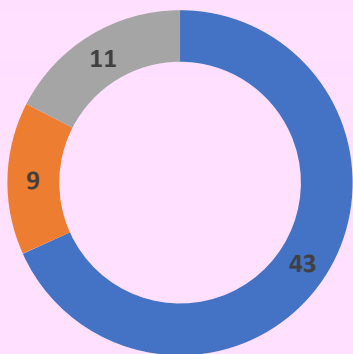

### Participación por Comunidad

COMUNIDAD VALENCIANA  
MURCIA  
ANDALUCIA

### Participación por Provincia

ALICANTE CASTELLÓN VALENCIA OTROS

### Participación por Sexo

OPEN MUJER MIXTO

**Total Clubes: 11**