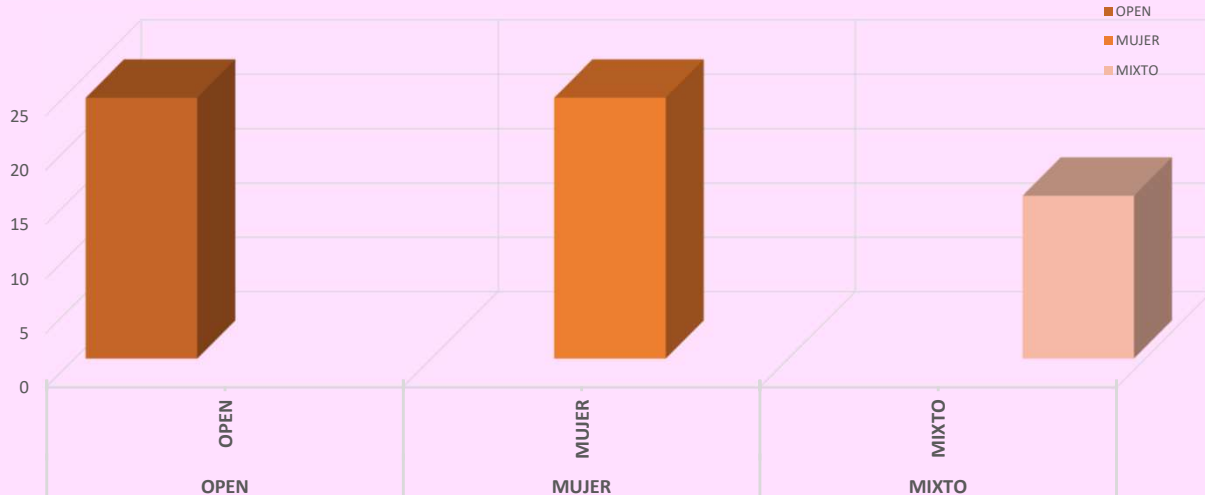

Participación por Categoría