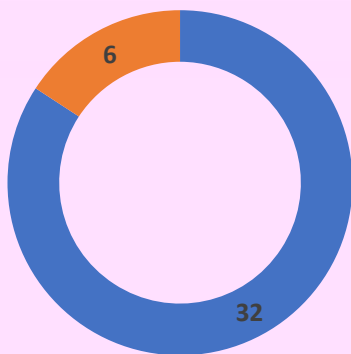

1ª Prueba VI Liga Autonómica Barco Dragon

28/02/26 - Torrevieja (Alicante)

Participación por Comunidad

■ COMUNIDAD VALENCIANA ■ MURCIA

Participación por Provincia

■ ALICANTE ■ CASTELLÓN ■ VALENCIA ■ OTRAS

Serie1
15
11
7

Participación por Sexo

■ OPEN ■ MUJER ■ MIXTO

Total Clubes: 6

Participación por Categoría

Medallero por Club