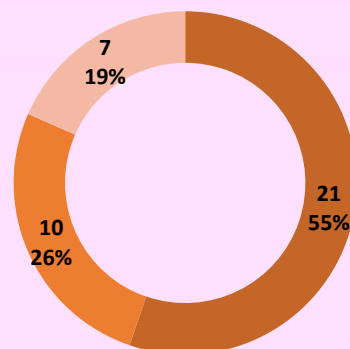

1ª Prueba VI Liga Autonómica Barco Dragon

28/02/26 - Torrevieja (Alicante)

Participación por Comunidad

■ COMUNIDAD VALENCIANA ■ MURCIA

Participación por Provincia

■ ALICANTE ■ CASTELLÓN ■ VALENCIA ■ OTRAS

Serie1
15
11
7

Participación por Sexo

■ OPEN ■ MUJER ■ MIXTO

Total Clubes: 6

Participación por Categoría

Medallero por Club