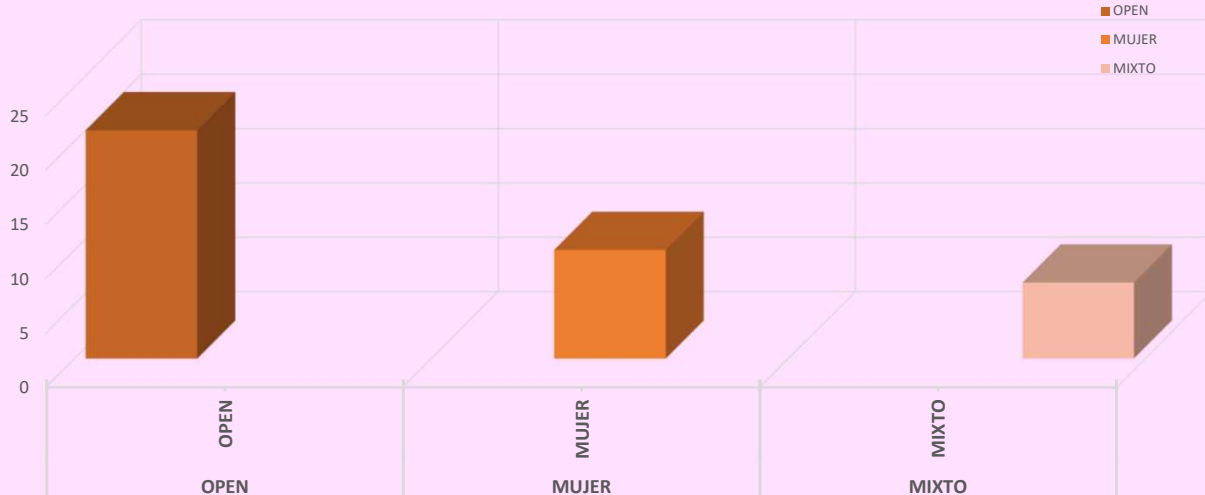

1ª Prueba VI Liga Autonómica Barco Dragon

28/02/26 - Torrevieja (Alicante)

Participación por Comunidad

■ COMUNIDAD VALENCIANA ■ MURCIA

Participación por Provincia

■ ALICANTE ■ CASTELLÓN ■ VALENCIA ■ OTRAS

Serie1
15
11
7

Participación por Sexo

■ OPEN ■ MUJER ■ MIXTO

Total Clubes: 6

Participación por Categoría

Medallero por Club